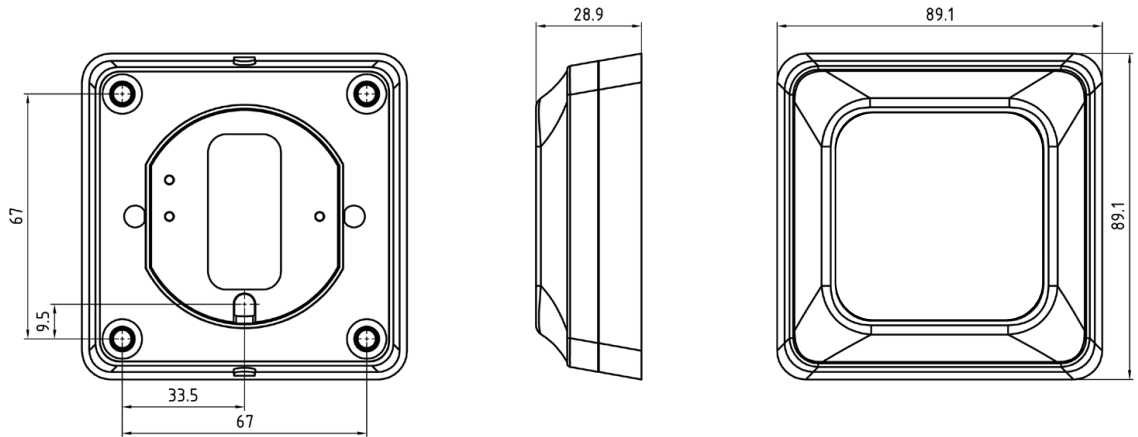

ASSA 6480EM/6481EM

Beröringsfria läsare

Måttitning 6480EM