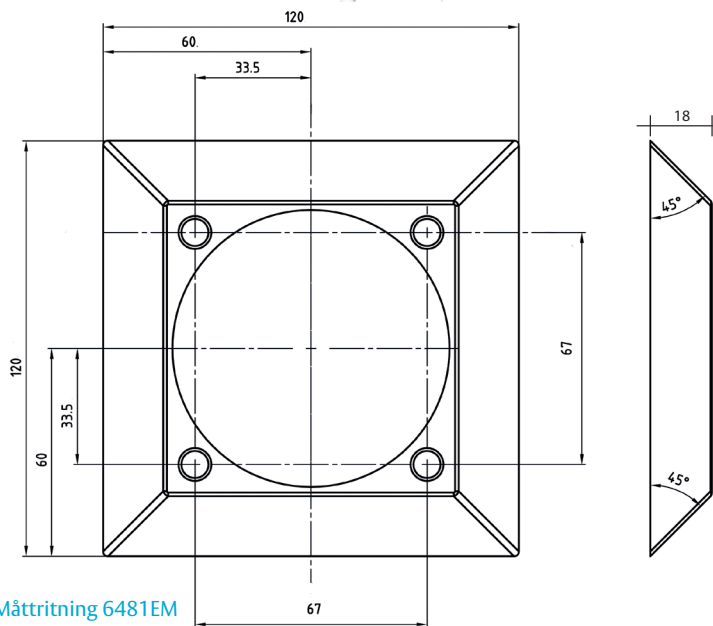

Måttitning 6481EM

ASSA®
ASSA ABLOY

ASSA ABLOY, the global leader in door opening solutions, dedicated to satisfying end-user needs for security, safety and convenience.

ASSA AB
P.O. Box 371
SE-631 05 Eskilstuna
Sweden

phone +46 (0)16 17 70 00
fax +46 (0)16 17 72 10

Customer support:
phone +46 (0)771 640 640
fax +46 (0)16 17 73 72
e-mail: helpdesk@assa.se

www.assa.se

Indikeringar

- Dörr oläst
- Ogiltigt kort

Data

- Matningsspänning: 12 V DC
- Strömförbrukning: 100 mA
- Lästeknologi: EM4102

Material 6480EM

- Vit PC plast med svart dekal
- Halon/Halogenfri
- Uppfyller kraven för IP54

Material 6481EM

- Rostfritt stål
- Uppfyller kraven för IP54

Kan anslutas till

- ARX och RX WEB passersystem

Övrigt

- Inbyggd sabotagekontakt
- Utanpåliggande samt infällt montage
- Passar i standard apparatdosa
- Läsavstånd 5-10 cm
- Antenntestläge
- Grön och röd indikering

Artikelnummer

• Beröringsfri läsare	6480EM	S556 480 085
• Beröringsfri läsare med slagtälig front	6481EM	S556 481 131

CE-kontrollerad och godkänd