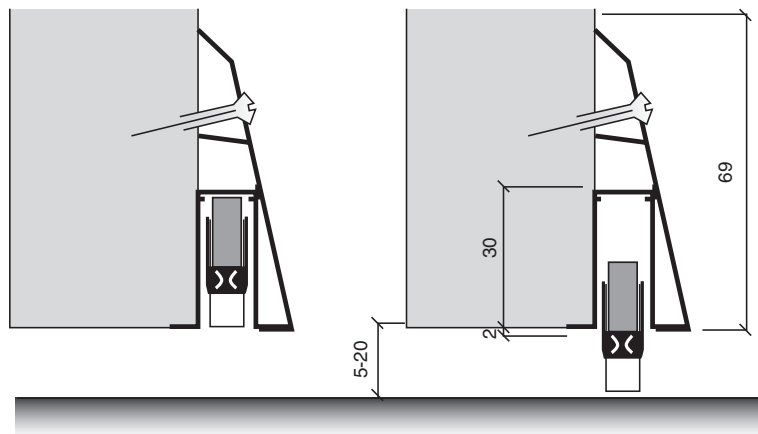

OBS! Vid utanpåliggande montage medges ej brand- och ljudklassning.