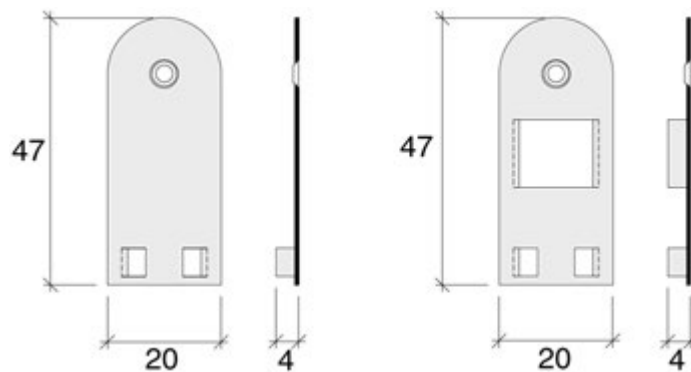

ASSA®

ASSA ABLOY

ASSA ABLOY, the global leader in door opening solutions, dedicated to satisfying end-user needs for security, safety and convenience.

ASSA AB
P.O. Box 371
SE-631 05 Eskilstuna
Sweden

phone +46 (0)16 17 70 00
fax +46 (0)16 17 70 49

Customer support:
phone intl. +46 (0)16 17 71 00
phone nat. 0771-640 640
fax +46 (0)16 17 73 72
e-mail: helpdesk@assa.se

www.assa.se

Tillbehör Monteringslist

Mått i mm