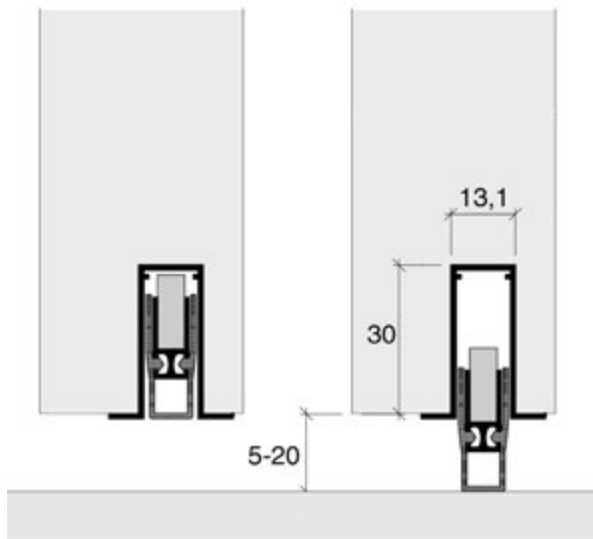

ASSA T100

Automatisk tätningströskel

Mått- och urtagsritning

Mått i mm

Tillbehör Täckplattor

Mått i mm