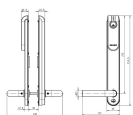

Leveransomfattning

- 1 dörrbladsläsare med batteri (Lithium CR123A) och installationsanvisning
- Skruvar, bormall och verktyg (för kabelinföring)

Tips

- * Observera att besvärliga yttre miljöfaktorer kan påverka produktens funktion (hög luftfuktighet, salt, extrema temperaturer)

Tekniska data - utan cylinder, utan vred

	Autentisering	Tre autentiseringsnivåer (endast PIN, endast KORT, både PIN och KORT)
	Code	PIN-kod – 4 till 8 siffror
	Godkännanden	CE
	Mått	312 x 41 x 10/20 mm (H x W x D)
	Version	Standard = Inner- och ytterdörrar upp till klass 2
	Trycke	L-form, U-form
	Yta	Borstat rostfritt stål (ST)
	Avstånd	105 mm med spindel 8 mm
	Dörrtjocklek	35–95 mm tjockt dörrblad, i steg om 10 mm
	Nyckelhålsavstånd	> 40 mm
	Monteringsplatta	45 mm
	Batteri	1 x Lithium CR123A
	Batterilivslängd	> 40 000 cykler (max. 3 år)
	Radiostandard	IEEE 802.15.4 (2.4 GHz)
	Kryptering (radiokommunikation)	AES 128 bits
	Avstånd mellan RFID-läsare och hub	Upp till 25 m beroende på byggnadsmiljö
	Skyddsklass	IP 52*
	Drifttemperaturområde	0–60 °C
	Luftfuktighet	< 85 % (icke-kondenserande)
	Status	LED (röd/grön/orange)
	RFID-teknologi	Hög frekvens: iCLASS® / ISO 14443B; iCLASS Seos; MIFARE Classic® / MIFARE® DESFire® EV1 & EV2
	RFID-avläsning	UID / Sektor / Block / Application / File / LEGIC® Segment Data
	Avläsningsavstånd	< 4 cm

MIFARE™
CLASSIC / DESFire™

MIFARE™
CLASSIC / PLUS