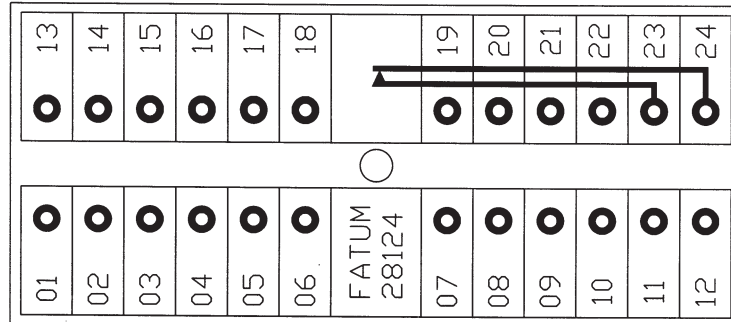

Larmbox Mini, 24 pol

INFO

Larmbox med sabotageskydd.

Polansluten skruvplint lämplig för anslutning av flertalet ledare.

Boxen kan kompletteras med stapelbara distanser för enkel kabelförläggning in i box, se katalog eller på www.fatum.se.

Levereras med box och plint.

Storlek (HxBxD)	59 x 77 x 26 mm
Rekommenderad max belastning	60 V / 2 A
Ledaranslutning - skruv	0,14 - 1,5 mm ²

28124.03

Larmbox Mini

24 pol skruv

E-nr 50 152 18

EAN 7350037610226