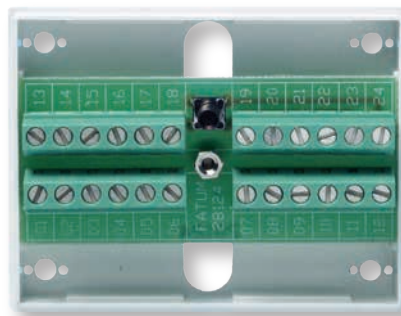

Larmbox Mini, 24 pol

INFO

Larmbox med sabotageskydd.

Polansluten skruvplint lämplig för anslutning av flertalet ledare.

Boxen kan kompletteras med stapelbara distanser för enkel kabelförläggning in i box, se katalog eller på www.fatum.se.

Levereras med box och plint.

Storlek (HxBxD)	59 x 77 x 26 mm
Rekommenderad max belastning	60 V / 2 A
Ledaranslutning - skruv	0,14 - 1,5 mm ²

28124.03

Larmbox Mini

24 pol skruv

E-nr 50 152 18

EAN 7350037610226