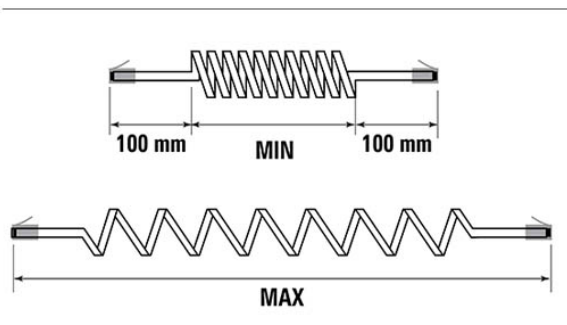

## Karmöverföring med spiralkabel och RJ45 kontakt

## Produktdetaljer:

Sabotageskydd	Ja
Anslutning	RJ 45, skruv

Karmöverföringen består av två kopplingsdosor (28401) med RJ45-kontakt samt 10 skruvanslutningar varav 2 är för sabotagekontakten. Dosan är också försedd med kabel-avlastingskydd för RJ45-kontakten. Skruvanslutningarna har hissfunktion för säker montering. Dosan har sabotagekontakt för skydd mot öppning av kapslingen. Kabeln är utförd i PUR vilket innebär att den är mer elastisk och hållbar än en PVC-kabel. Kabeln finns i 3 storlekar, 50 cm, 100 cm samt 250 cm (rekommenderad utdragen längd).

DL RJ45-50 MIN = 20 cm, MAX=50 cm

DL RJ45-100 MIN = 35 cm, MAX=100 cm

DL RJ45-250 MIN = 75 cm, MAX=250 cm