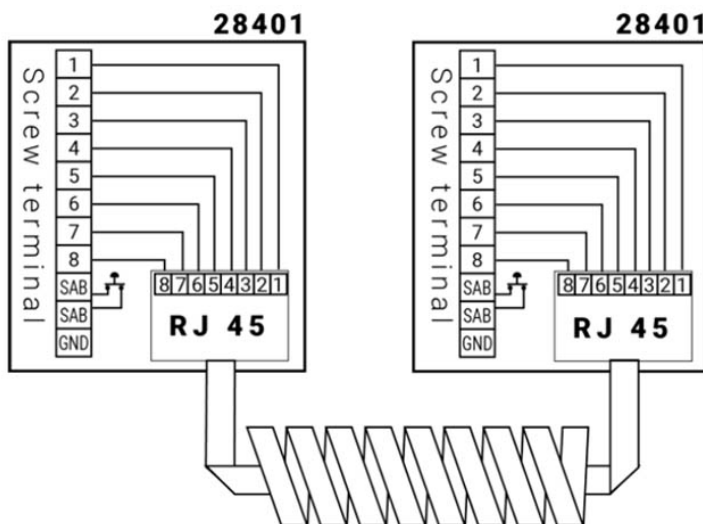

## DL RJ45

## Karmöverföring med spiralkabel och RJ45 kontakt

## Produktdetaljer:

Sabotageskydd	Ja
Anslutning	RJ 45, skruv

Karmöverföringen består av två kopplingsdosor (28401) med RJ45-kontakt samt 10 skruvanslutningar varav 2 är för sabotagekontakten. Dosan är också försedd med kabel-avlastingskydd för RJ45-kontakten. Skruvanslutningarna har hissfunktion för säker montering. Dosan har sabotagekontakt för skydd mot öppning av kapslingen. Kabeln är utförd i PUR vilket innebär att den är mer elastisk och hållbar än en PVC-kabel. Kabeln finns i 3 storlekar, 50 cm, 100 cm samt 250 cm (rekommenderad utdragen längd).

DL RJ45-50 MIN = 20 cm, MAX=50 cm

DL RJ45-100 MIN = 35 cm, MAX=100 cm

DL RJ45-250 MIN = 75 cm, MAX=250 cm